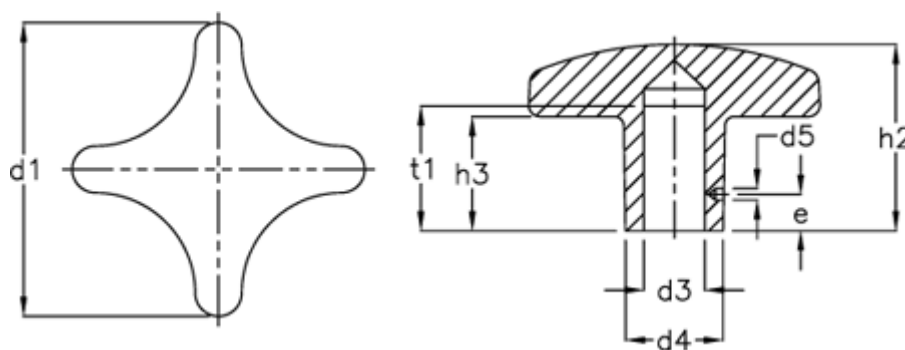

Data Sheet

Article number: 20505197

Description: E+G star knob
DIN 6335-GG-40-B8-C

Measures

d1	= 40	t2 = 12
d2	= B 8	
d4	= 14	
d5	= 2.8	
e	= 7	
h2	= 25	
h3	= 14	
t1 min.	= 15	